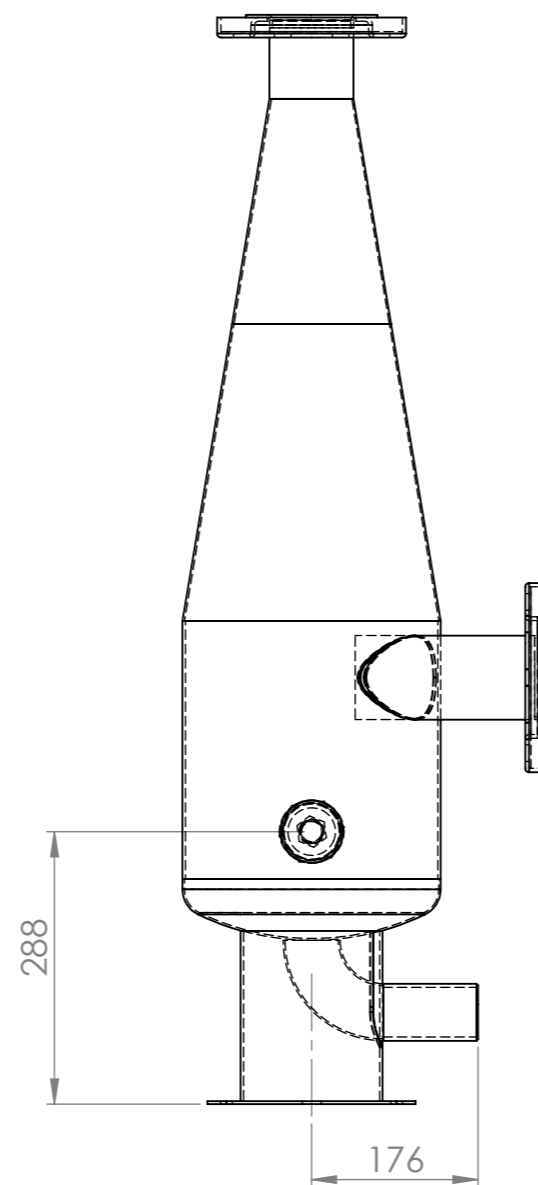

SORTIE DN80

ENTREE DN80

VIDANGE MALE 2"

ANTI BOUE

## FILTRE HM80-A / DN80

**temiq**

ZA des deux vallées, 28 rue des deux vallées  
69670 VAUGNERAY

ECHELLE

1:8

FORMAT

A3

Matériau :  
INOX 304L  
Peinture :

Poids :  
32.9 Kg

Date  
24/04/2014

Sup : 2.0 m2

Indice A