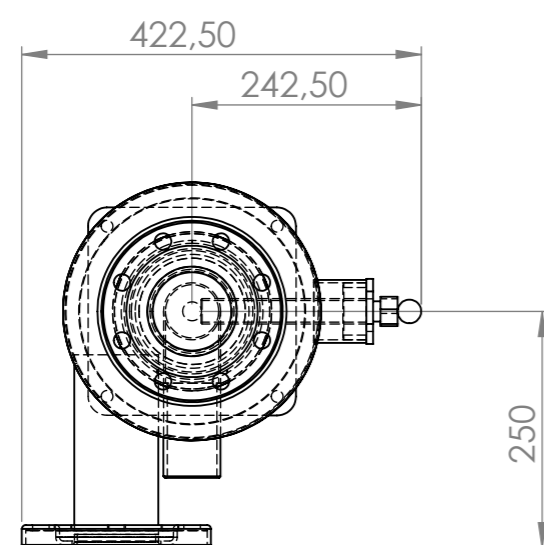

SORTIE DN80

ENTREE DN80

VIDANGE MALE 2"

ANTI BOUE

## FILTRE HM80-A / DN80

**temiq**

ZA des deux vallées, 28 rue des deux vallées  
69670 VAUGNERAY

ECHELLE

1:8

FORMAT

A3

Matériau :  
INOX 304L  
Peinture :

Poids :  
32.9 Kg

Date  
24/04/2014

Sup : 2.0 m2

Indice A