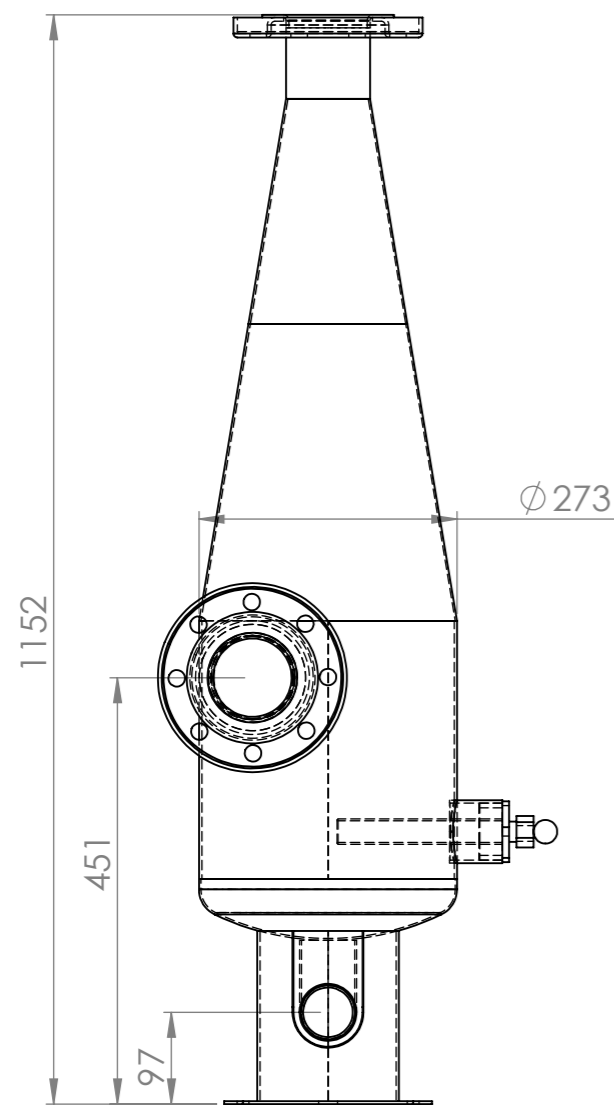

SORTIE DN80

ENTREE DN80

VIDANGE MALE 2"

ANTI BOUE

## FILTRE HM80-A / DN80

**temiq**

ZA des deux vallées, 28 rue des deux vallées  
69670 VAUGNERAY

ECHELLE

1:8

FORMAT

A3

Matériau :  
INOX 304L  
Peinture :

Poids :  
32.9 Kg

Date  
24/04/2014

Sup : 2.0 m2

Indice A