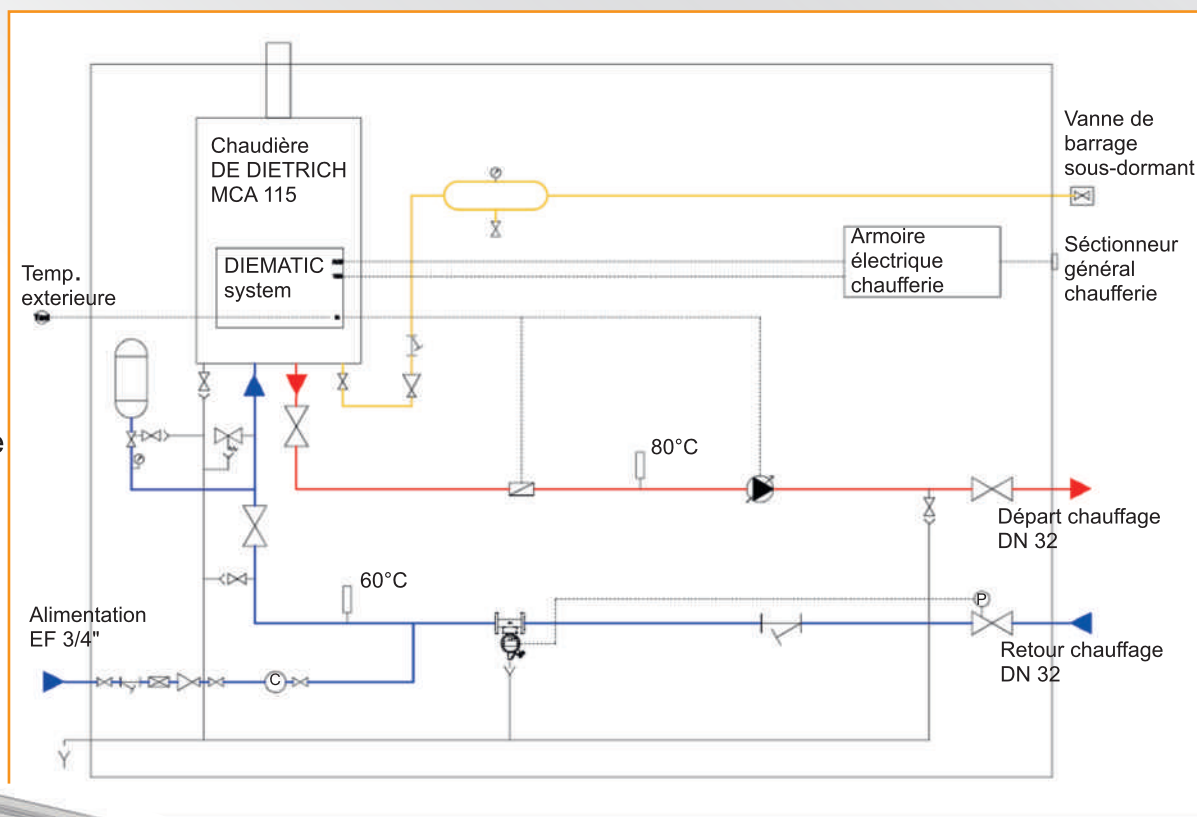

Chaufferie préfabriquée

temiq, concepteur et fabricant de solutions pour le génie thermique, réalise vos chaufferies sur mesure. En implantation temporaire ou définitive, nos modules préfabriqués permettent une installation rapide sur votre site. L'expertise temiq, l'expérience de nos équipes et notre réactivité par rapport à vos demandes font la réussite de votre projet.

>>> La conception : un projet sur mesure

Schéma de principe : notre bureau d'études conçoit votre chaufferie selon votre cahier des charges et vos contraintes d'implantation