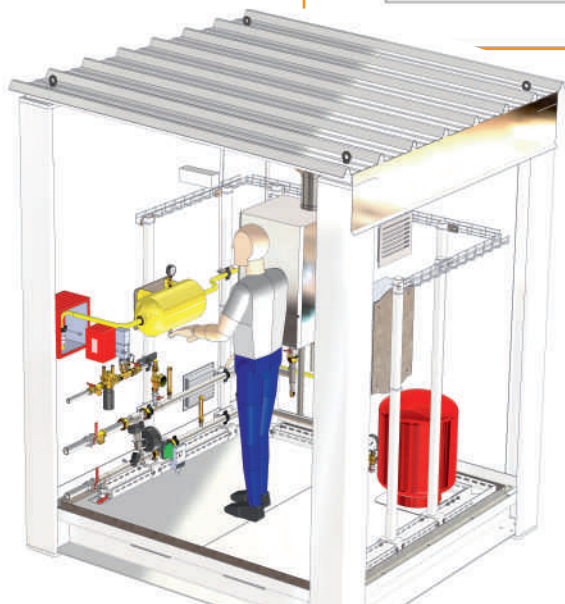

Chaufferie préfabriquée

temiq, concepteur et fabricant de solutions pour le génie thermique, réalise vos chaufferies sur mesure. En implantation temporaire ou définitive, nos modules préfabriqués permettent une installation rapide sur votre site. L'expertise temiq, l'expérience de nos équipes et notre réactivité par rapport à vos demandes font la réussite de votre projet.

>>> La conception : un projet sur mesure

Schéma de principe : notre bureau d'études conçoit votre chaufferie selon votre cahier des charges et vos contraintes d'implantation