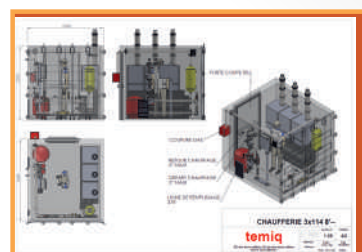

Plans, schémas électriques et vues 3D sont fournis pour chacun des projets.